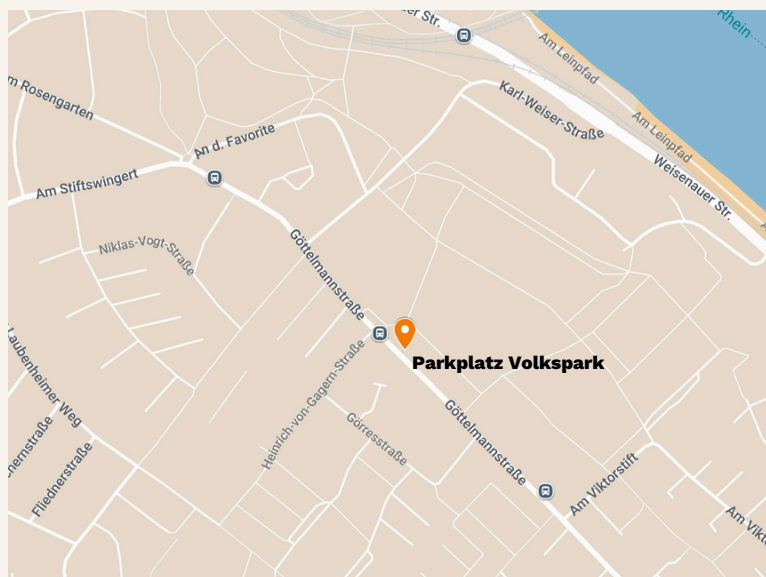

MARTIN RÜTTER HUNDESCHULE

MAINZ / BAD KREUZNACH

Wegbeschreibungen

Mobiler Trainingsort Wörrstadt

Wanderparkplatz Neuborn 1

[Neubornstraße 1, 55286 Wörrstadt](#)

- Von der Autobahn 63 bei Ausfahrt 6 Wörrstadt abfahren
- B420 Richtung Wörrstadt folgen
- Links Abbiegen auf L401 Richtung Alzey
- Links abbiegen auf Neuborn
- Beleuchteter Parkplatz auf der linken Seite

Scannen & mit Google Maps zum Parkplatz navigieren

MARTIN RÜTTER HUNDESCHULE

MAINZ / BAD KREUZNACH

Wegbeschreibungen

Mobiler Trainingsort Volkspark Mainz

Parkplatz Volkspark

[Göttelmannstraße 30, 55131 Mainz](#)

- Bushaltestelle Volkspark Mainz
- Treffpunkt direkt am Parkplatz

Scannen & mit Google Maps zum Parkplatz navigieren

Mobiler Trainingsort Mainzer Sand

Parkplatz unter der Autobahnbrücke

[Am Fatzerbrünnchen, 55120 Mainz](#)

- Von der A643 Ausfahrt 4 Mainz-Mombach runterfahren
- Kreisverkehr erste Ausfahrt Richtung Burger King
- An der Ampel rechts in die Industriestraße
- Nach der Autobahnbrücke links auf Am Schwarzen Weg
- Kreisverkehr 2. Ausfahrt Am Fatzerbrünnchen
- Parkplatz links unter der Autobahnbrücke