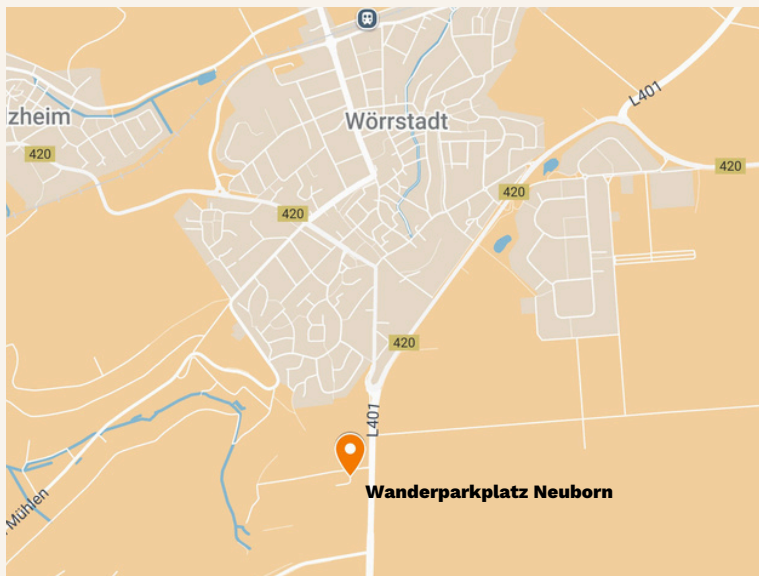

MARTIN RÜTTER HUNDESCHULE

MAINZ / BAD KREUZNACH

Wegbeschreibungen

Mobiler Trainingsort Wörrstadt

Wanderparkplatz Neuborn 1

[Neubornstraße 1, 55286 Wörrstadt](#)

- Von der Autobahn 63 bei Ausfahrt 6 Wörrstadt abfahren
- B420 Richtung Wörrstadt folgen
- Links Abbiegen auf L401 Richtung Alzey
- Links abbiegen auf Neuborn
- Beleuchteter Parkplatz auf der linken Seite

Scannen & mit Google Maps zum Parkplatz navigieren

Mobile Trainingsorte Spiesheim

Parkmöglichkeiten in Spiesheim

[Oberstraße 17, 55288 Spiesheim](#)

[Am Zollstock 21, 55288 Spiesheim](#)

- Vom Sportplatz am Zollstock die Straße hochlaufen zur Oberstraße
- Rechts abbiegen auf die Oberstraße
- Nächsten betonierten Feldweg links hoch in die Weinberge (Schild Richtung Weinbergsturm)
- Treffpunkt zweite Kreuzung an der Picknickbank
- Laufzeit Treffpunkt Picknickbank von Oberstraße ca. 4 Minuten, vom Sportplatz ca. 10 Minuten

Scannen & mit Google Maps zum Parkplatz navigieren

MARTIN RÜTTER HUNDESCHULE

MAINZ / BAD KREUZNACH

Wegbeschreibungen

Mobiler Trainingsort Volkspark Mainz

Parkplatz Volkspark

[Göttelmannstraße 30, 55131 Mainz](#)

- Bushaltestelle Volkspark Mainz
- Treffpunkt direkt am Parkplatz

Scannen & mit Google Maps zum Parkplatz navigieren

Mobiler Trainingsort Mainzer Sand

Parkplatz unter der Autobahnbrücke

[Am Fatzerbrünnchen, 55120 Mainz](#)