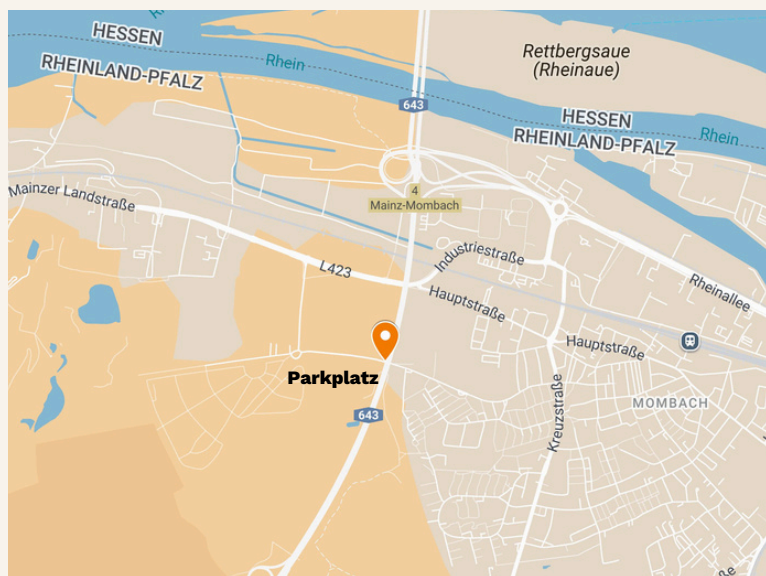

MARTIN RÜTTER HUNDESCHULE

MAINZ / BAD KREUZNACH

Wegbeschreibungen

Mobiler Trainingsort Wörrstadt

Wanderparkplatz Neuborn 1

[Neubornstraße 1, 55286 Wörrstadt](#)

- Von der Autobahn 63 bei Ausfahrt 6 Wörrstadt abfahren
- B420 Richtung Wörrstadt folgen
- Links Abbiegen auf L401 Richtung Alzey
- Links abbiegen auf Neuborn
- Beleuchteter Parkplatz auf der linken Seite

Scannen & mit Google Maps zum Parkplatz navigieren

MARTIN RÜTTER HUNDESCHULE

MAINZ / BAD KREUZNACH

Wegbeschreibungen

Mobiler Trainingsort Volkspark Mainz

Parkplatz Volkspark

[Göttelmannstraße 30, 55131 Mainz](#)

- Bushaltestelle Volkspark Mainz
- Treffpunkt direkt am Parkplatz

Scannen & mit Google Maps zum Parkplatz navigieren

Mobiler Trainingsort Mainzer Sand

Parkplatz unter der Autobahnbrücke

[Am Fatzerbrünnchen, 55120 Mainz](#)

- Von der A643 Ausfahrt 4 Mainz-Mombach runterfahren
- Kreisverkehr erste Ausfahrt Richtung Burger King
- An der Ampel rechts in die Industriestraße
- Nach der Autobahnbrücke links auf Am Schwarzen Weg
- Kreisverkehr 2. Ausfahrt Am Fatzerbrünnchen
- Parkplatz links unter der Autobahnbrücke